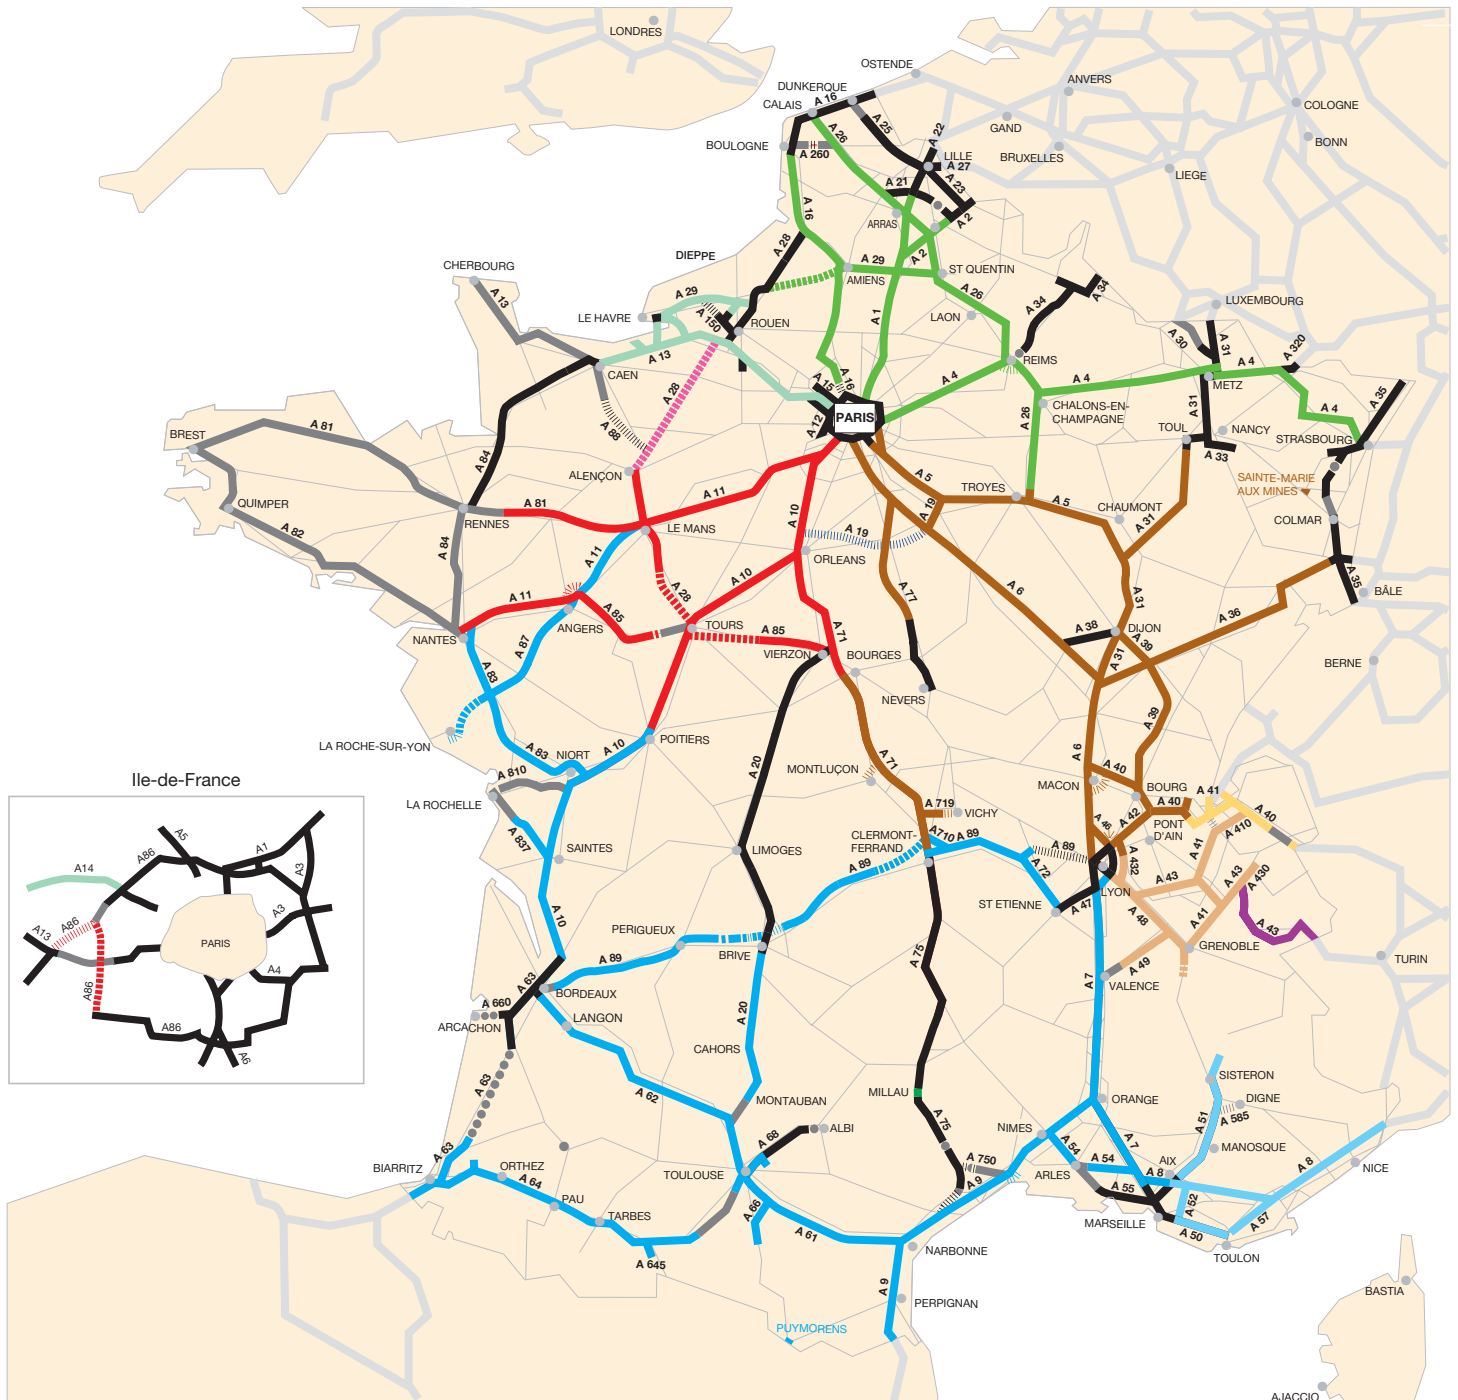

RÉSEAU DES SOCIÉTÉS CONCESSIONNAIRES D'AUTOROUTES

GRUPE [SANEF	(1317 km)
	SAPN	(366 km)
GRUPE [APRR	(1810 km)
	AREA	(380 km)
GRUPE [ASF	(2477 km)
	ESCOTA	(460 km)
COPIROUTE		(928 km)
ATMB		(107 km)
SFTRF		(80 km)
ALIS		(125 km)
CEVM (Groupe Eiffage)		(3,2 km)
ARCOUR		(100 km)

I - En service

- Autoroutes : 10509 km, dont :
 - 7915 km concédées
 - 2594 km non concédées
- Liaisons appelées à devenir des autoroutes : 1025 km

II - En travaux

- 455 km d'autoroutes concédées
- 105 km d'autoroutes non concédées